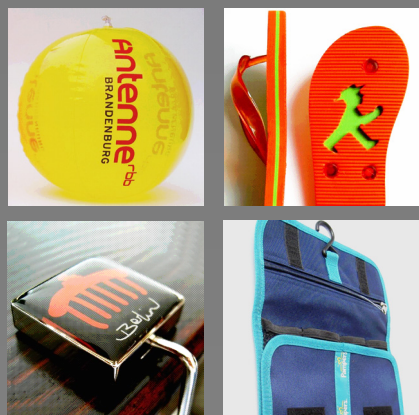

Basics/Standardartikel

Süßwaren

Textil 100% ökologisch

Sonstiges

Und vieles mehr.....
Fragen Sie uns!

Unser Service beginnt
bei der Kommunikation

info@trendidee.de

Tel:
030 695 193-27/-28